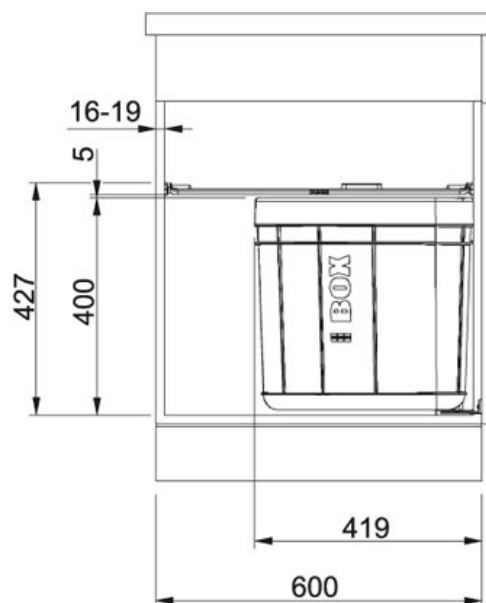

# СПЕЦИФИКАЦИЯ

ВИД ТОВАРА: **Сортеры** ТИП ПОВЕРХНОСТИ: **Другое** СЕРИЯ: **СОРТЕР SOLO** МОДЕЛЬ: **SOLO 60**

## Информация о товаре

|                     |               |
|---------------------|---------------|
| Артикул             | 121.0033.246  |
| Ширина шкафа        | 600 мм        |
| Размеры             | 392 ммx600 мм |
| Объем               | 1 x 40 л      |
| Управление закрытия | Ручное        |